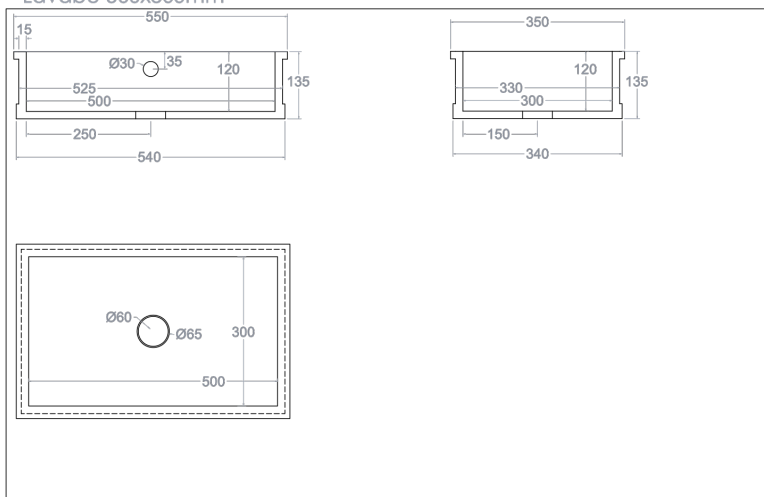

FICHA TÉCNICA FREGADEROS LAVABO:

Lavabo 500x300mm

Lavabo 700x300mm